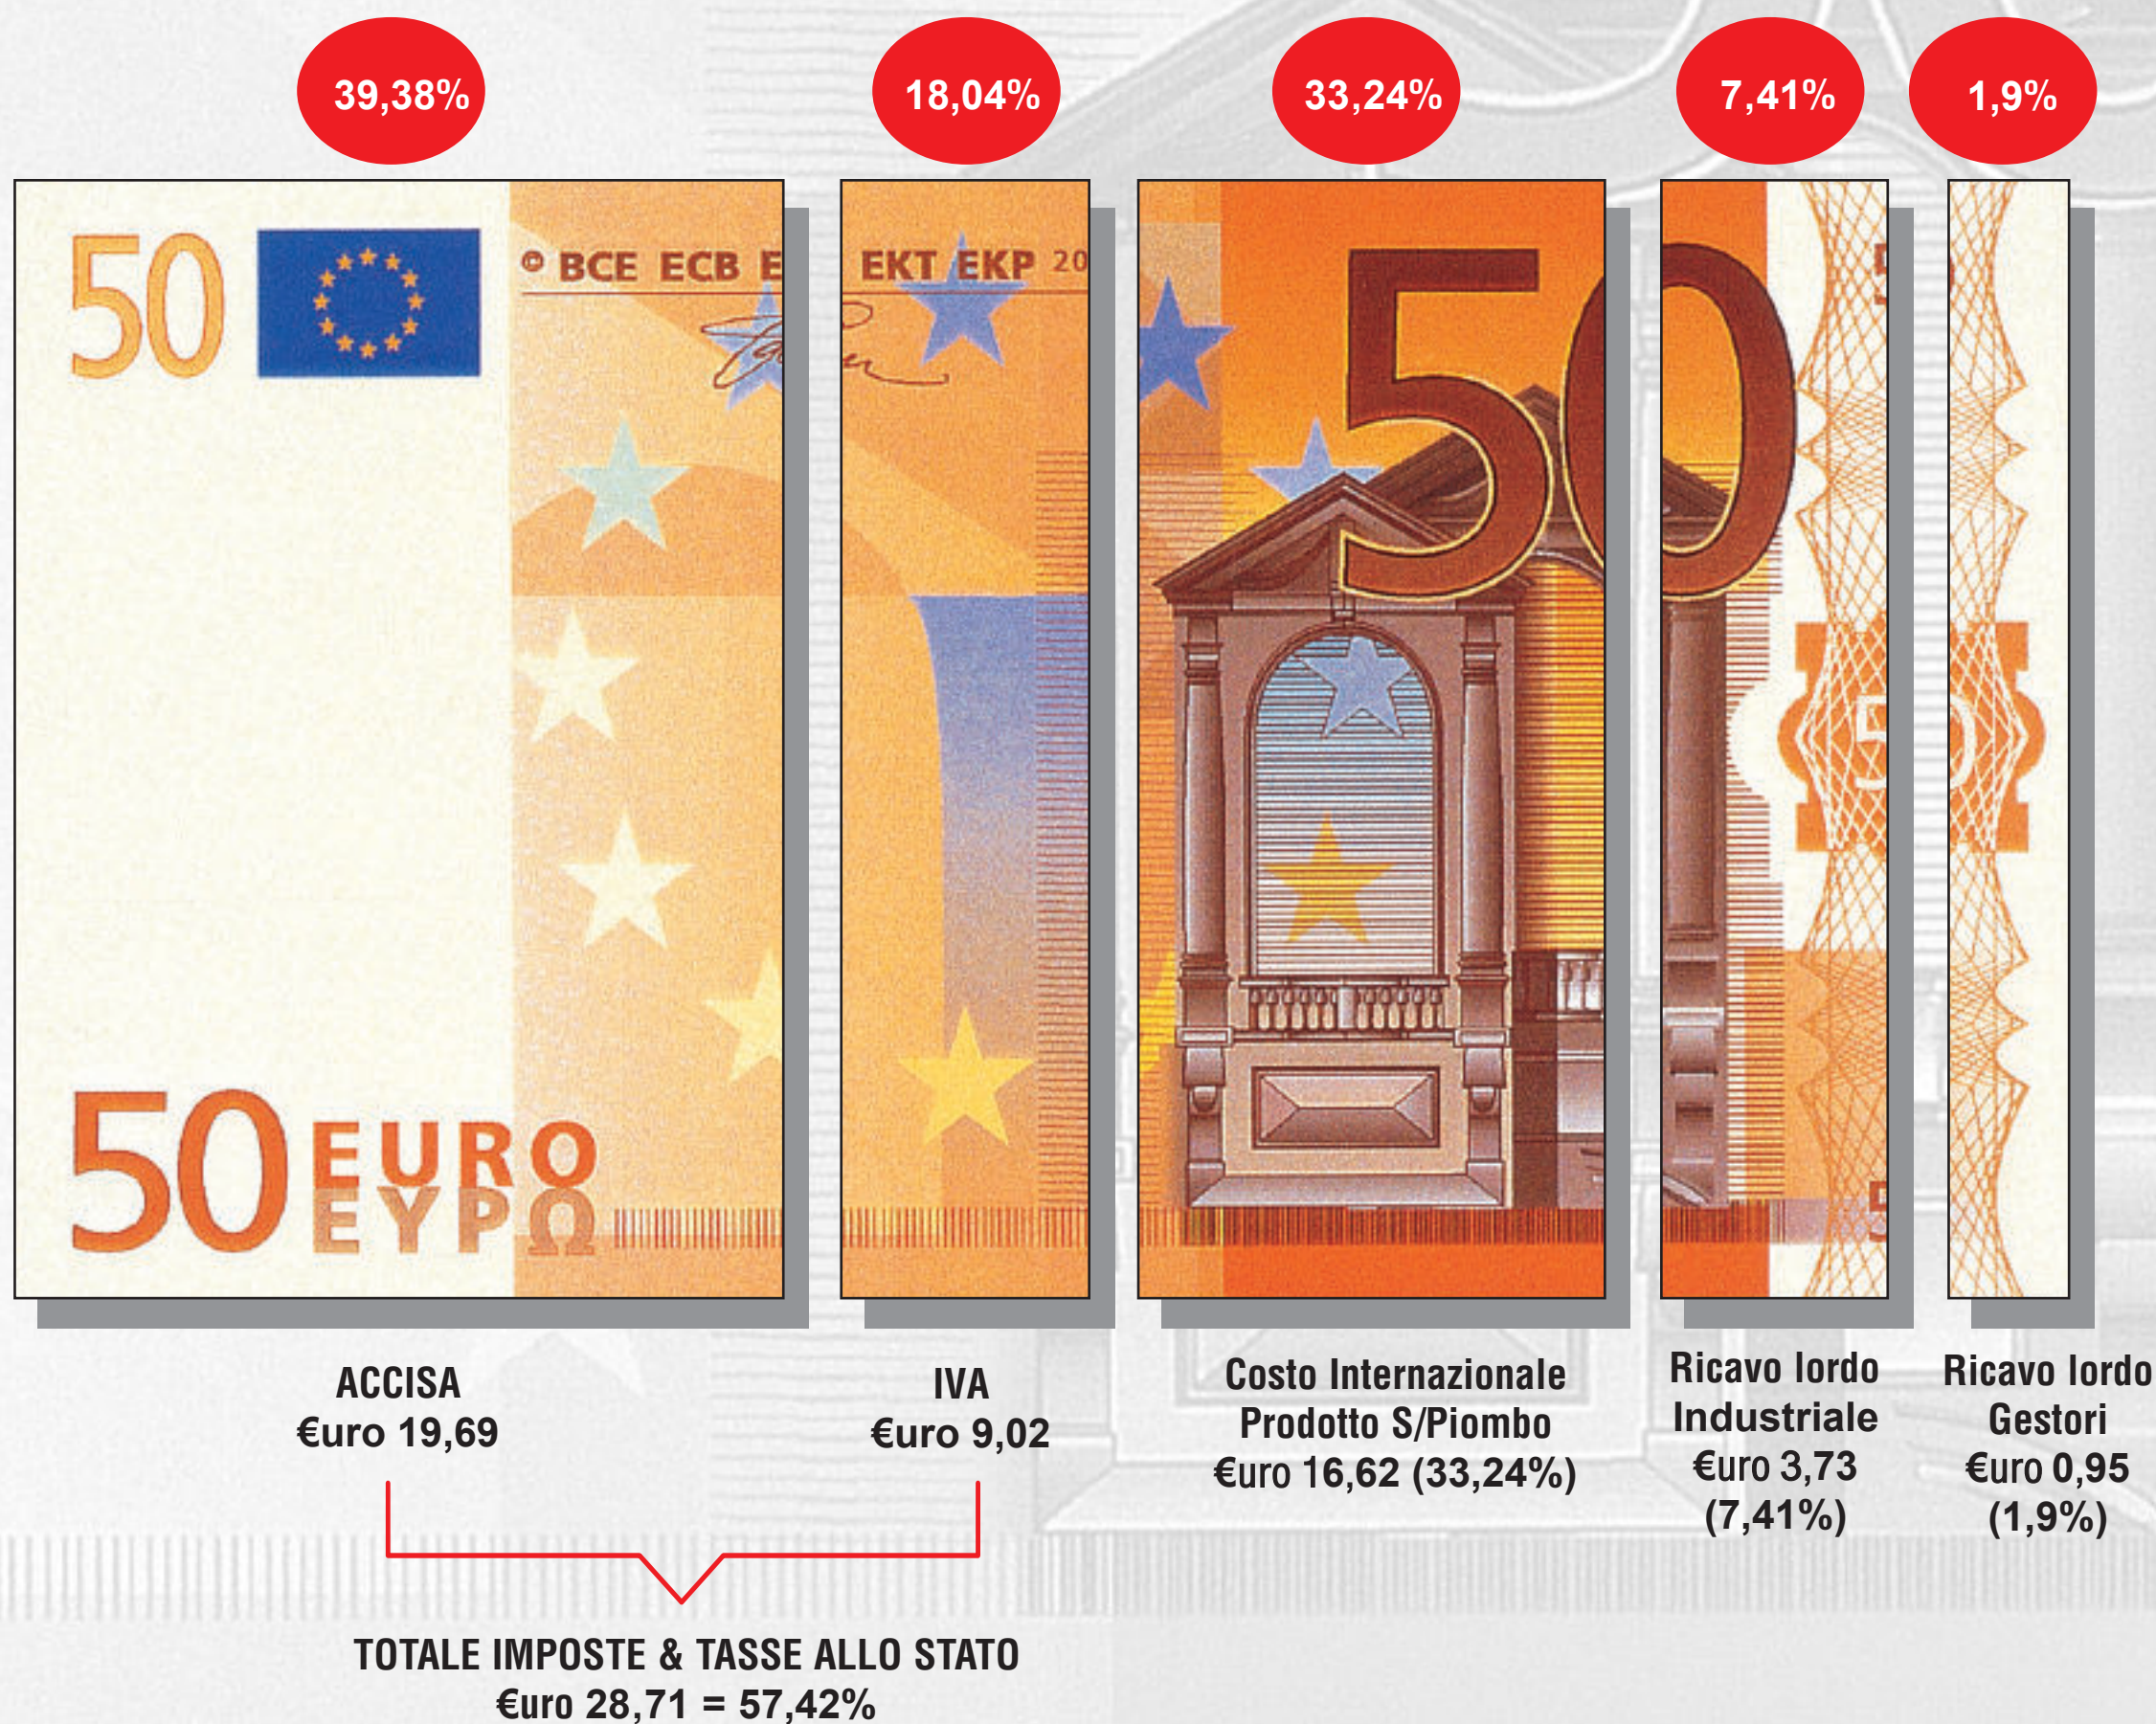

BENZINA

ECCO DOVE FINISCONO I TUOI 50 EURO*

* Rilevazione Mise prezzi del 21/2/22 - Prezzo medio al pubblico s/piombo €/lt 1,850 (gli arrotondamenti al secondo decimale determinano lievi scostamenti) 50 Euro = 27,03 lt.

DETTAGLIO DELL'INCIDENZA PRO LITRO DELLE COMPONENTI DI PREZZO DI UN LITRO DI BENZINA SUPER SENZA PIOMBO:

IMPOSTE & TASSE: €/lt 1,062 *suddivise in:* Accisa €/lt 0,72840 ed Iva €/lt 0,33362)

PREZZO INDUSTRIALE: €/lt 0,78794 *suddiviso in:*

Costo Internazionale prodotto €/lt 0,615 e Ricavo Lordo Industriale €/lt 0,138 MARGINE LORDO GESTORE: €/lt 0,35

A cura di **Fegica** - Febbraio 2022