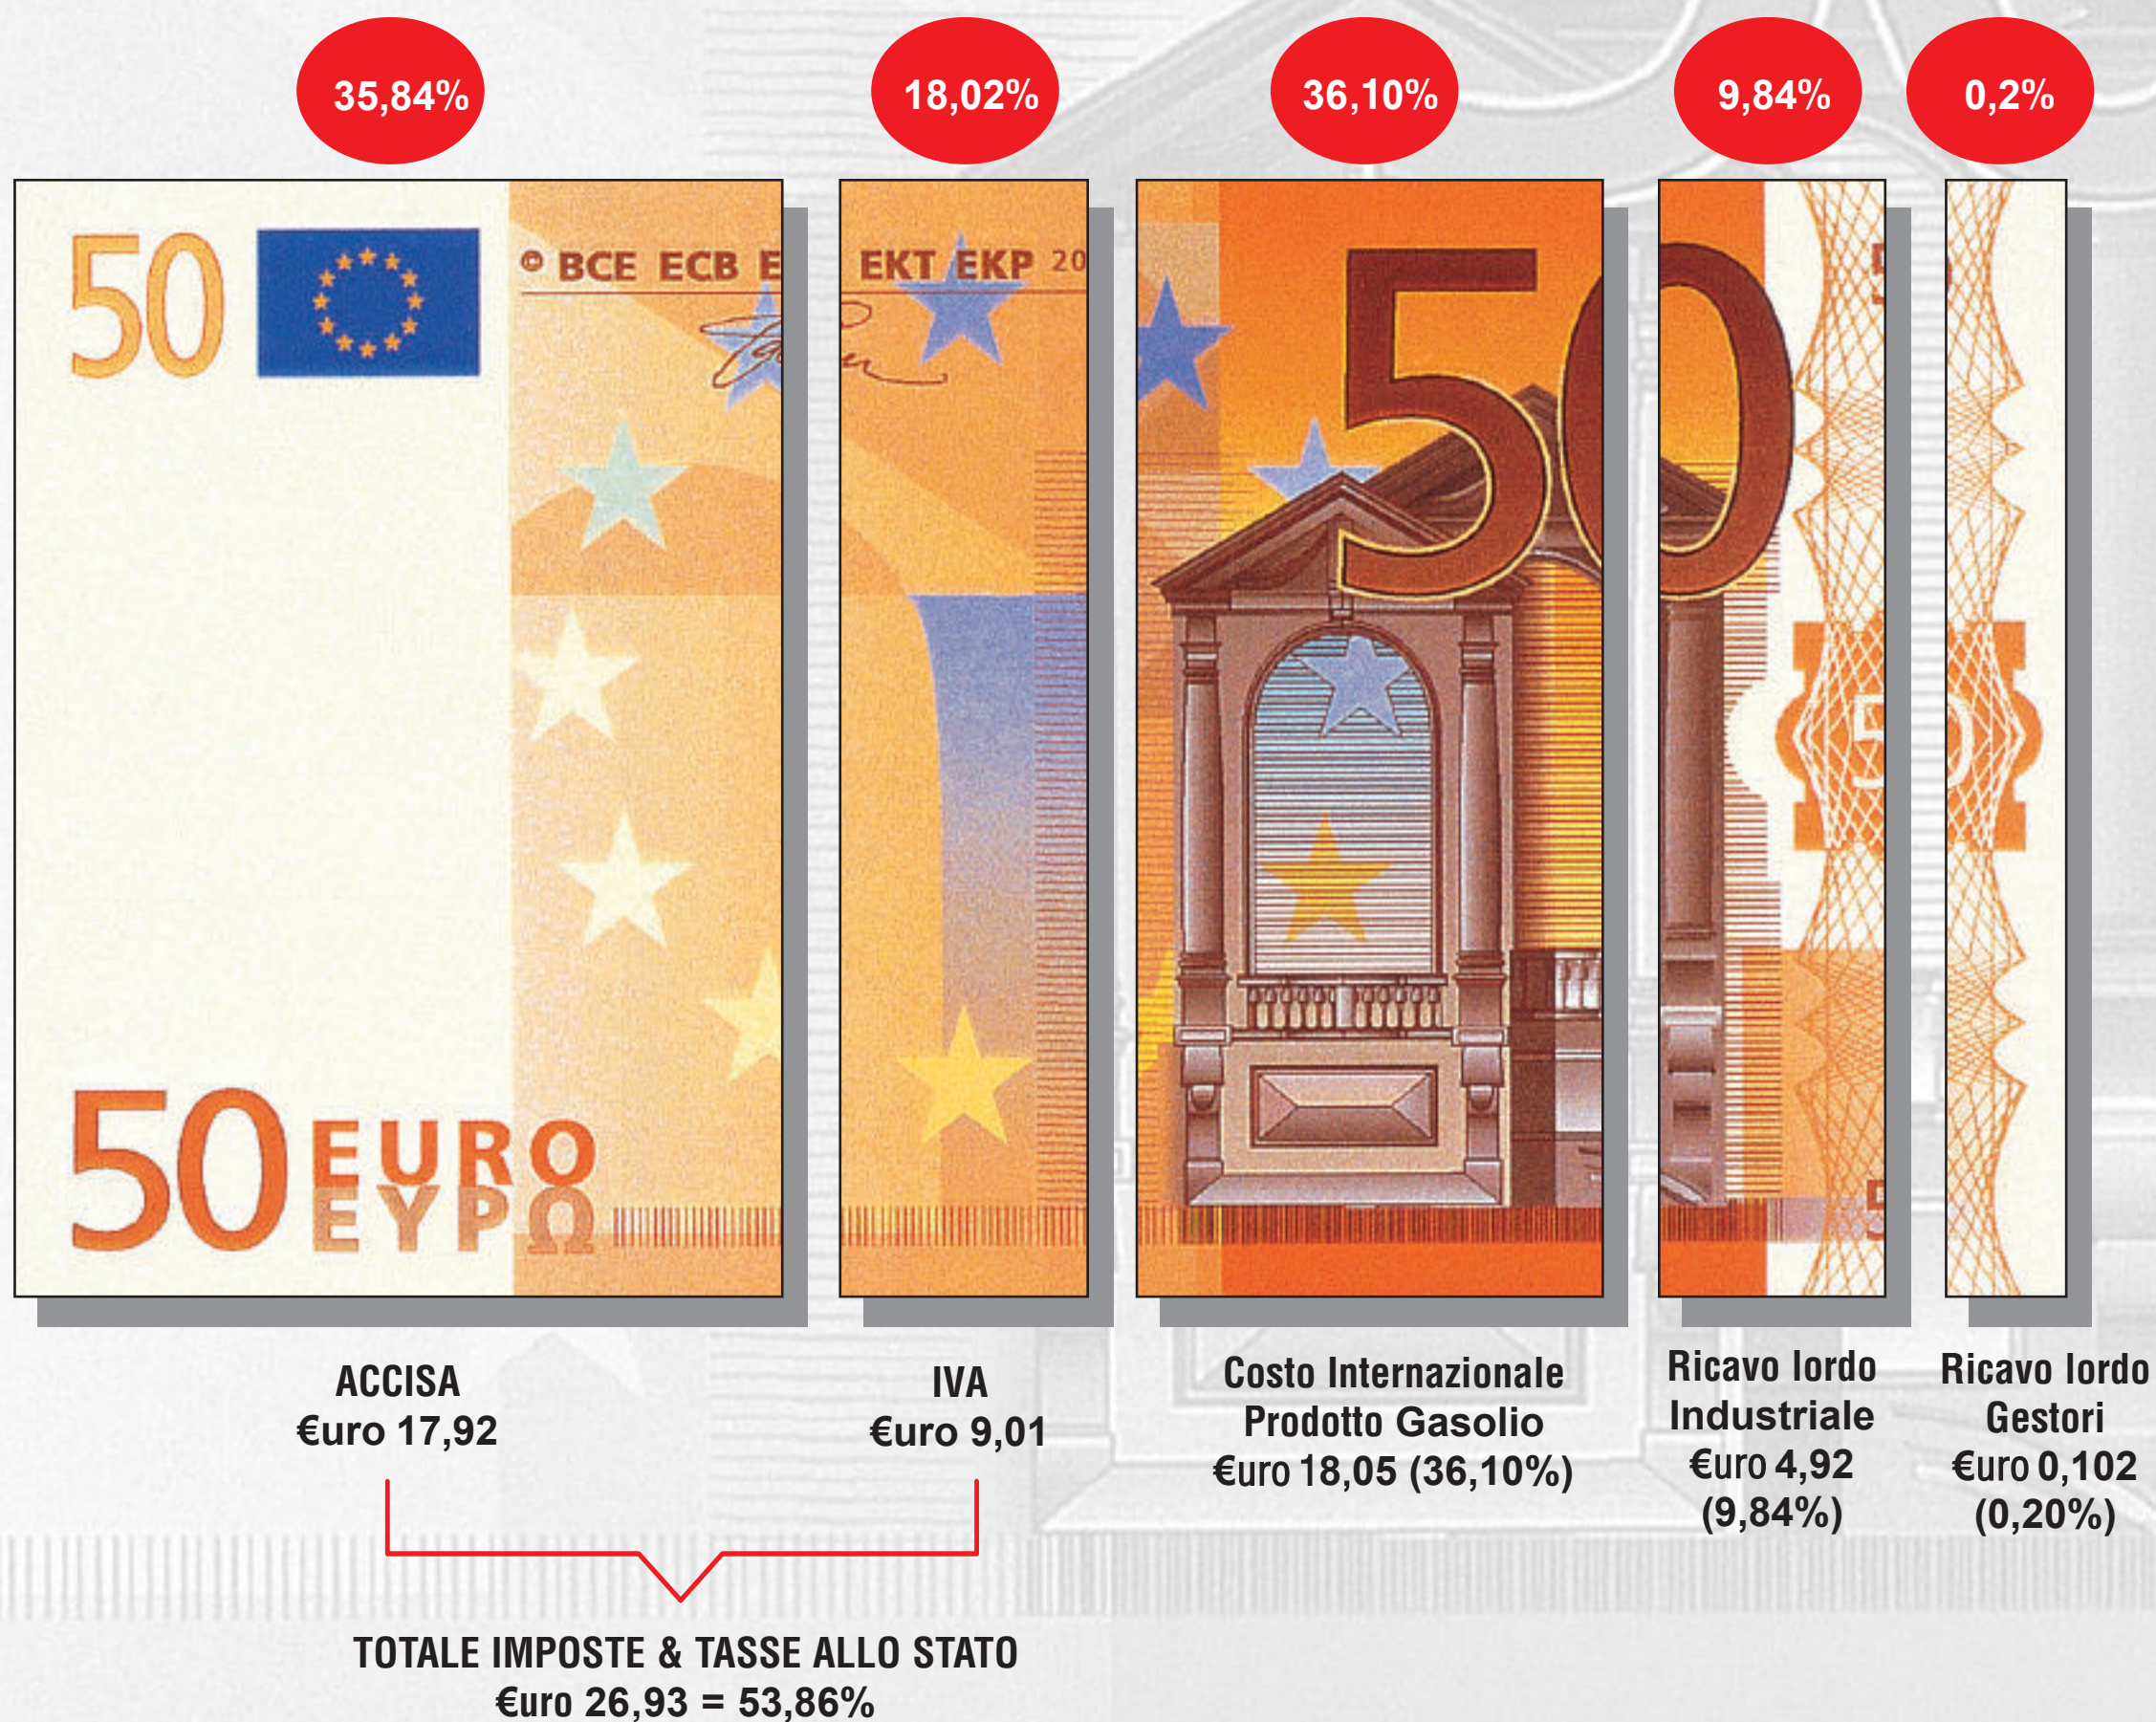

GASOLIO

ECCO DOVE FINISCONO I TUOI 50 EURO*

* Rilevazione Misp prezzi del 21/2/22 - Prezzo medio al pubblico Gasolio €/lt 1,723 (gli arrotondamenti al secondo decimale determinano lievi scostamenti) 50 Euro = 29,02 lt.

DETTAGLIO DELL'INCIDENZA PRO LITRO DELLE COMPONENTI DI PREZZO DI UN LITRO DI GASOLIO AUTO:

IMPOSTE & TASSE: €/lt 0,928 *suddivise in:* Accisa €/lt 0,61740 ed Iva €/lt 0,31059)

PREZZO INDUSTRIALE: €/lt 0,795 *suddiviso in:*

Costo Internazionale prodotto €/lt 0,622; Ricavo Lordo Industriale €/lt 0,1695; MARGINE Lordo Gestore: €/lt 0,035

A cura di **Fegica** - Febbraio 2022